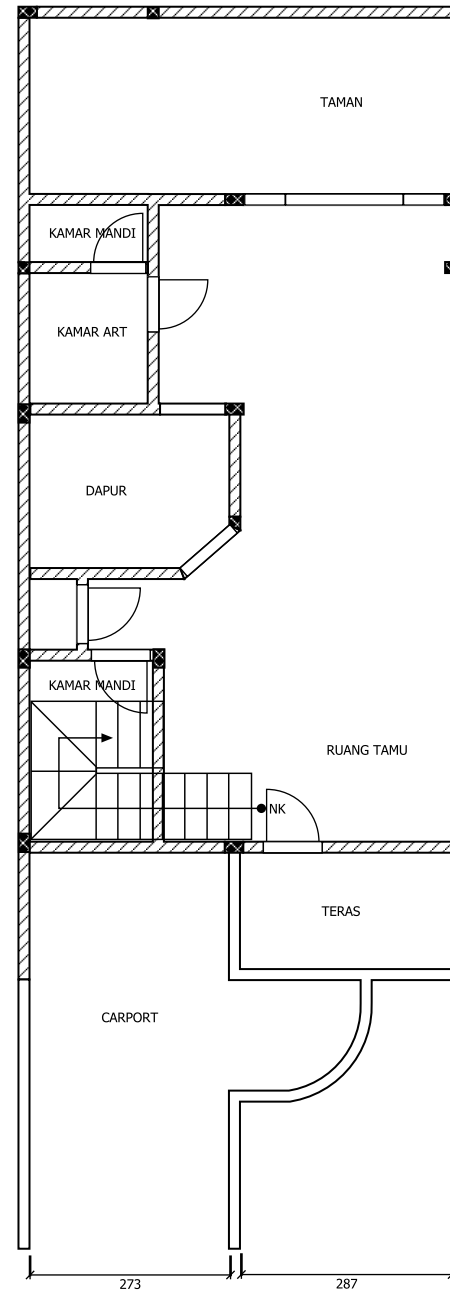

DENAH AWAL LANTAI 1

DENAH RENOVASI

AMANDEMEN DESCRIPTION

PROYEK

RUMAH TINGGAL

LOKASI

JLN. BINTAN No 55
KARAWACI, TANGERANG

PEMILIK

KONTRAKTOR

DI GAMBAR

DI PERIKSA

DI SETUJUI

JUDUL GAMBAR

SKALA

DENAH AWAL LANTAI 1 1 : 100

DENAH RENOVASI 1 : 100