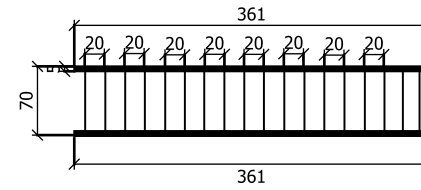

DENAH LANTAI 3
SKALA 1 : 75

POTONGAN JEMBATAN KESEIMBANGAN
SKALA 1 : 75

POTONGAN MONKEY BAR
SKALA 1 : 75

POTONGAN MONKEY BAR
SKALA 1 : 75

DATA SPESIFIKASI	
1	
2	
3	
4	
5	
6	
7	
8	
9	

LEGEND :	NO	DATE	AMANDEMEN DESCRIPTION	OWNER	PROJECT NAME	DRAWING TITLE	JOB NO		DRAW	CHECK	APPROVE	DRAW NO :
							DATE	SCALE				
				MON CHERI	RUKO JLN... KERAWANG	DENAH LANTAI 3	DD-MM-YYYY	1:75				ARS-RK-A4