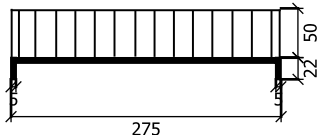

DENAH LANTAI 3
SKALA 1 : 75

POTONGAN JEMBATAN KESEIMBANGAN
SKALA 1 : 75

POTONGAN MONKEY BAR
SKALA 1 : 75

POTONGAN MONKEY BAR
SKALA 1 : 75

DATA SPESIFIKASI	
1	
2	
3	
4	
5	
6	
7	
8	
9	

LEGEND :	NO	DATE	AMANDEMEN DESCRIPTION	OWNER	PROJECT NAME	DRAWING TITLE	JOB NO		DRAW	CHECK	APPROVE	DRAW NO :
							DATE	SCALE				
				MON CHERI	RUKO JLN... KERAWANG	DENAH LANTAI 3	DD-MM-YYYY	1:75				ARS-RK-A4