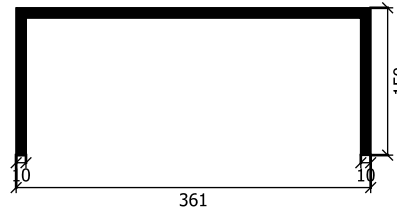

DENAH LANTAI 3
SKALA 1 : 75

POTONGAN JEMBATAN KESEIMBANGAN
SKALA 1 : 75

POTONGAN MONKEY BAR
SKALA 1 : 75

POTONGAN MONKEY BAR
SKALA 1 : 75

DATA SPESIFIKASI	
1	
2	
3	
4	
5	
6	
7	
8	
9	

LEGEND :	NO	DATE	AMANDEMEN DESCRIPTION	OWNER	PROJECT NAME	DRAWING TITLE	JOB NO		DRAW	CHECK	APPROVE	DRAW NO :
							DATE	SCALE				
				MON CHERI	RUKO JLN... KERAWANG	DENAH LANTAI 3	DD-MM-YYYY	1:75				ARS-RK-A4