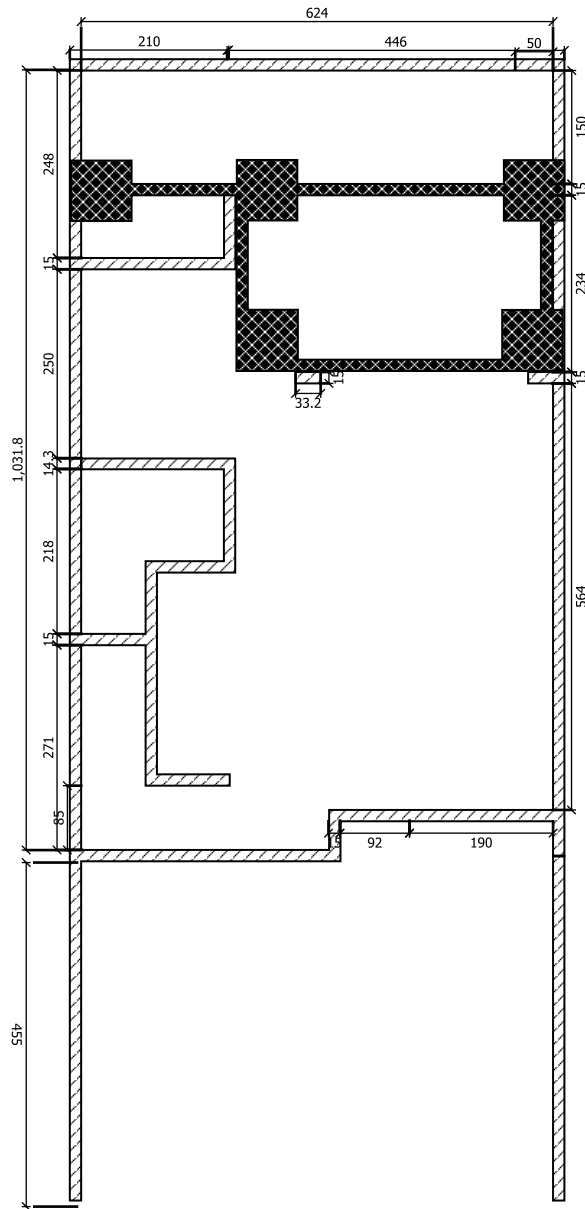

LAYOUT LT-1 (EXISTING)
SKALA 1 : 100

LAYOUT LT-1
SKALA 1 : 100

L
E
G
E
N
D

AMANDEMEN DESCRIPTION

PROYEK

RUMAH HUNIAN

LOKASI

JLN. CENDANA
KARAWACI, TANGERANG

PEMILIK

MR. AGUS

KONTRAKTOR

DI GAMBAR DI PERIKSA DI SETUJUI

JUDUL GAMBAR SKALA

1 : 100

NO GAMBAR NO LEMBAR ARS-A4

NOTE :