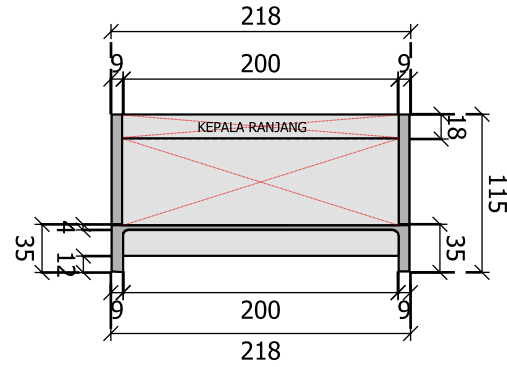

POTONGAN RANJANG A
SKALA : NTS

POTONGAN RANJANG B
SKALA : NTS

POTONGAN SAMPING RAK
SKALA : NTS

POTONGAN RANJANG C
SKALA : NTS

POTONGAN DEPAN RAK
SKALA : NTS

GENERAL NOTE :			
	MATERIAL RANGKA RANJANG KAYU SOLID		
	MATERIAL RANJANG LAINYA MULTIPLEK		
	MATERIAL RAK MULTIPLEK		
	MATERIALFINISH CAT DUCO WARNA PUTIH		