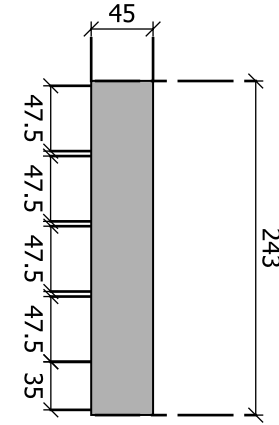

POTONGAN RANJANG A
SKALA : NTS

POTONGAN RANJANG B
SKALA : NTS

POTONGAN SAMPING RAK
SKALA : NTS

POTONGAN RANJANG C
SKALA : NTS

POTONGAN DEPAN RAK
SKALA : NTS

GENERAL NOTE :			
	MATERIAL RANGKA RANJANG KAYU SOLID		
	MATERIAL RANJANG LAINYA MULTIPLEK		
	MATERIAL RAK MULTIPLEK		
	MATERIALFINISH CAT DUCO WARNA PUTIH		