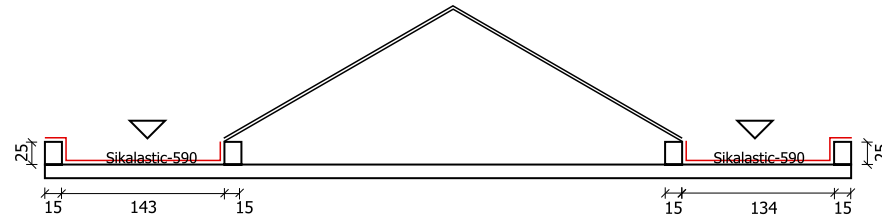

RUMAH HUNIAN

LOKASI

JLN...
PARAMOUNT PETALS
TANGERANG, BANTEN

PEMILIK

KONTRAKTOR

DI GAMBAR DI PERIKSA DI SETUJUI

JUDUL GAMBAR SKALA

DENAH ATAP	1 : 100
POTONGAN A-A	1 : 75
POTONGAN 1-1	1 : 75
POTONGAN 1-2	1 : 75

NO GAMBAR NO LEMBAR ARS-A4

NOTE :

DENAH ATAP
SKALA 1:100

PARAMOUNT PETALS GARDENIA 6 No.08/16/20

POTONGAN A-A
SKALA 1:75

POTONGAN 1-1
SKALA 1:75

POTONGAN 1-2
SKALA 1:75

L
E
G
E
N
D