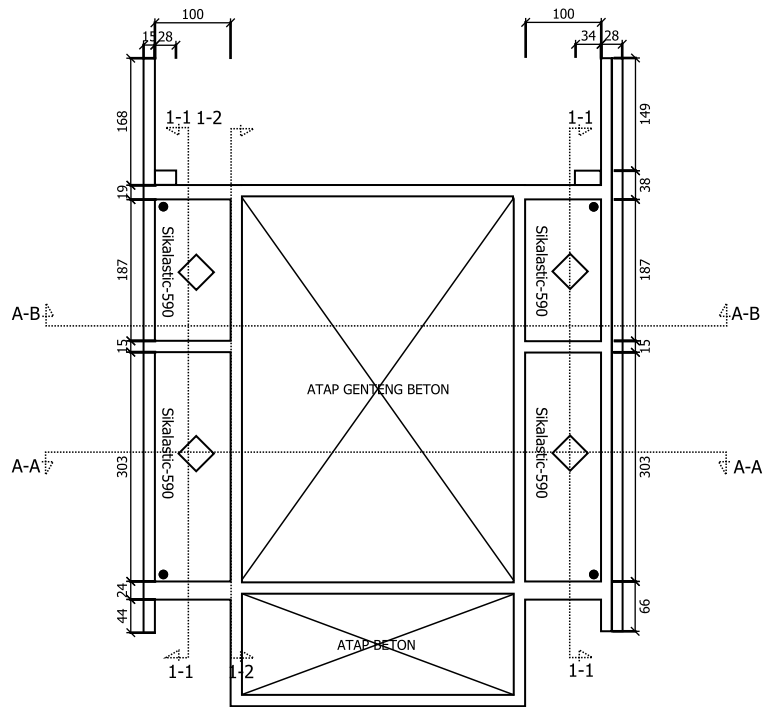

DENAH ATAP
SKALA 1:100

PARAMOUNT PETALS GARDENIA 6 No.08/16/20