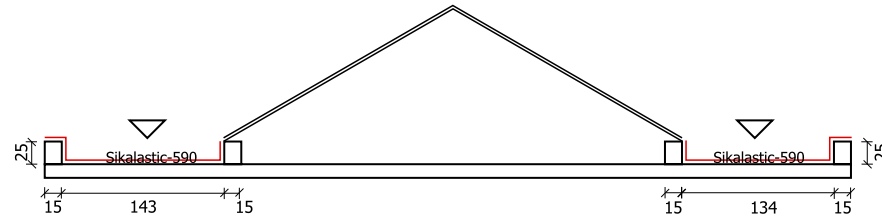

DENAH ATAP
SKALA 1:100

PARAMOUNT PETALS GARDENIA 5 No.03

POTONGAN A-A
SKALA 1:75

POTONGAN 1-1
SKALA 1:75

POTONGAN 1-2
SKALA 1:75

LEGEND

AMANDEMEN DESCRIPTION

PROYEK

RUMAH HUNIAN

LOKASI

JLN...
PARAMOUNT PETALS
TANGERANG, BANTEN

PEMILIK

KONTRAKTOR

DI GAMBAR DI PERIKSA DI SETUJUI

JUDUL GAMBAR SKALA

DENAH ATAP	1 : 100
POTONGAN A-A	1 : 75
POTONGAN 1-1	1 : 75
POTONGAN 1-2	1 : 75