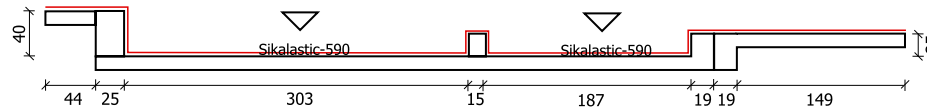

NO GAMBAR NO LEMBAR ARS-A4

NOTE :

DENAH ATAP
SKALA 1:100

PARAMOUNT PETALS GARDENIA 6 No.08/16/20

POTONGAN A-A
SKALA 1:75

POTONGAN 1-1
SKALA 1:75

POTONGAN 1-2
SKALA 1:75

L
E
G
E
N
D