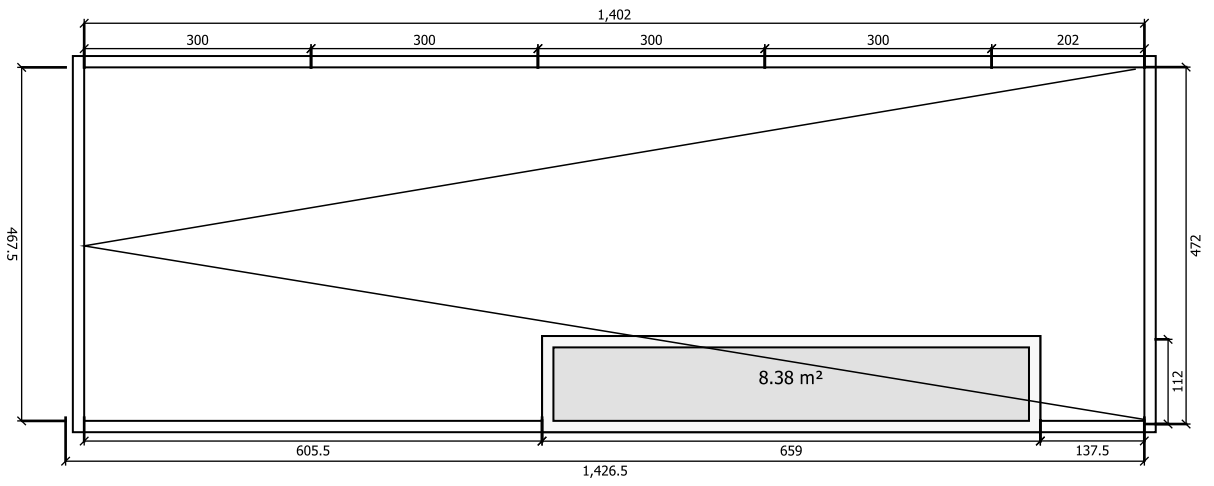

DENAH ATAP
SKALA 1:100

L
E
G
E
N
D

AMANDEMEN DESCRIPTION

PROYEK

RUMAH TOKO

LOKASI

JLN...
KOTA KERTABUMI
KERAWANG

PEMILIK

CAFE JADOEL

KONTRAKTOR

DI GAMBAR	DI PERIKSA	DI SETUJUI

JUDUL GAMBAR

SKALA

	1 : 100

NO GAMBAR	NO LEMBAR	ARS-A4

NOTE :