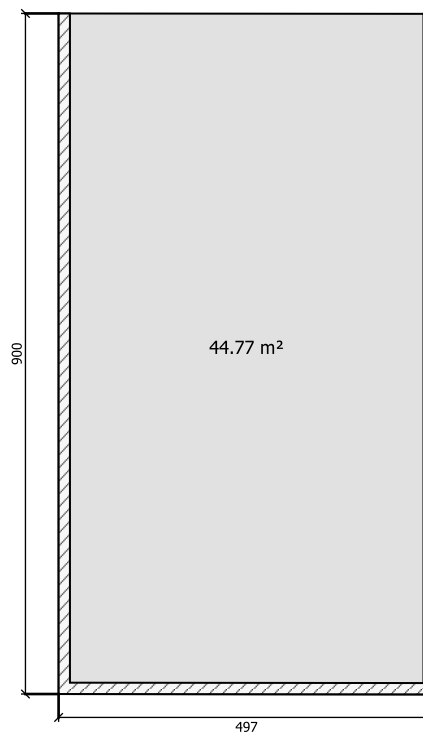

POTONGAN LANTAI 3
SKALA 1:100

L
E
G
E
N
D

AMANDEMEN DESCRIPTION

PROYEK

RUMAH TOKO

LOKASI

JLN...
KOTA KERTABUMI
KERAWANG

PEMILIK

CAFE JADOEL

KONTRAKTOR

DI GAMBAR	DI PERIKSA	DI SETUJUI

JUDUL GAMBAR

SKALA

1 : 100

NO GAMBAR

NO LEMBAR

ARS-A4

NOTE :