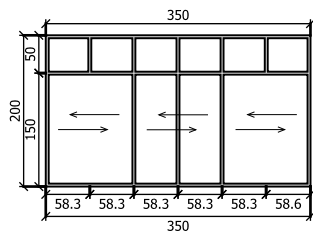

DENAH ATAP
SKALA 1:100

L
E
G
E
N
D

AMANDEMEN DESCRIPTION

PROYEK

RUMAH TOKO

LOKASI

JLN...
KOTA KERTABUMI
KERAWANG

PEMILIK

CAFE JADOEL

KONTRAKTOR

DI GAMBAR	DI PERIKSA	DI SETUJUI

JUDUL GAMBAR	SKALA
	1 : 100

NO GAMBAR	NO LEMBAR	ARS-A4

NOTE :