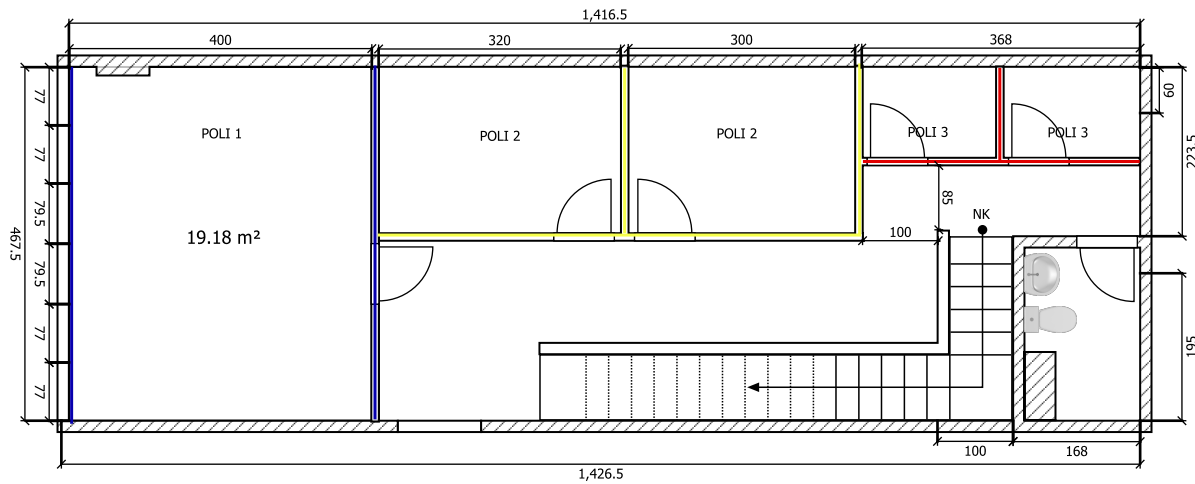

PEMILIK

CAFE JADOEL

KONTRAKTOR

DI GAMBAR	DI PERIKSA	DI SETUJUI

JUDUL GAMBAR	SKALA
	1 : 100

NO GAMBAR	NO LEMBAR	ARS-A4

NOTE :

DENAH LANTAI 2
SKALA 1:100