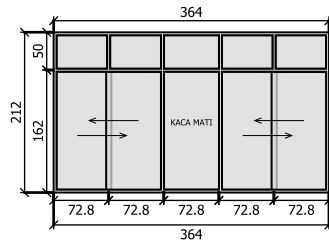

JLN...
KOTA KERTABUMI
KERAWANG

PEMILIK

CAFE JADOEL

KONTRAKTOR

DI GAMBAR	DI PERIKSA	DI SETUJUI

JUDUL GAMBAR	SKALA
	1 : 100

NO GAMBAR	NO LEMBAR	ARS-A4

NOTE :