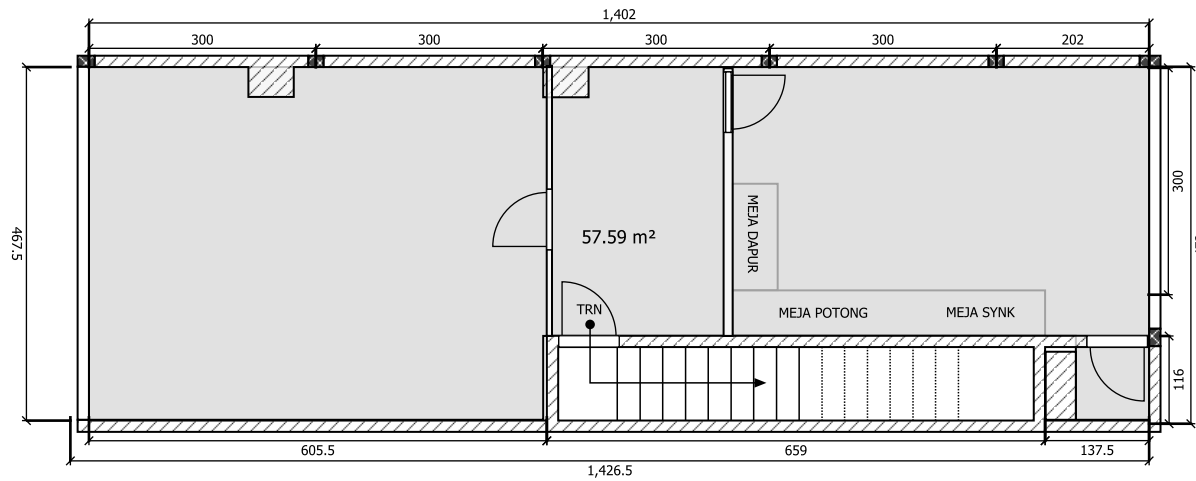

L
E
G
E
N
D

AMANDEMEN DESCRIPTION

PROYEK

RUMAH TOKO

LOKASI

JLN...
KOTA KERTABUMI
KERAWANG

PEMILIK

CAFE JADOEL

KONTRAKTOR