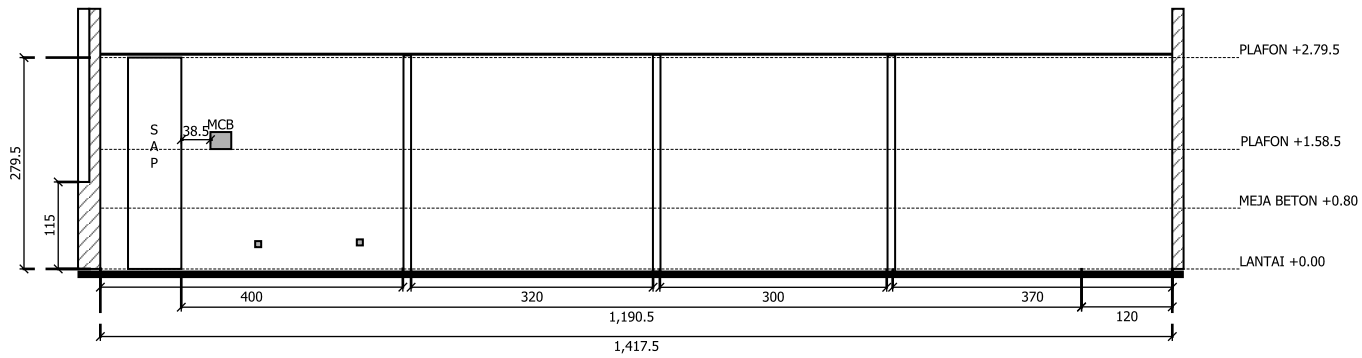

KONTRAKTOR

DI GAMBAR	DI PERIKSA	DI SETUJUI

JUDUL GAMBAR

SKALA

1 : 100

NO GAMBAR	NO LEMBAR	ARS-A4

NOTE :

POTONGAN LANTAI 2
SKALA 1:100