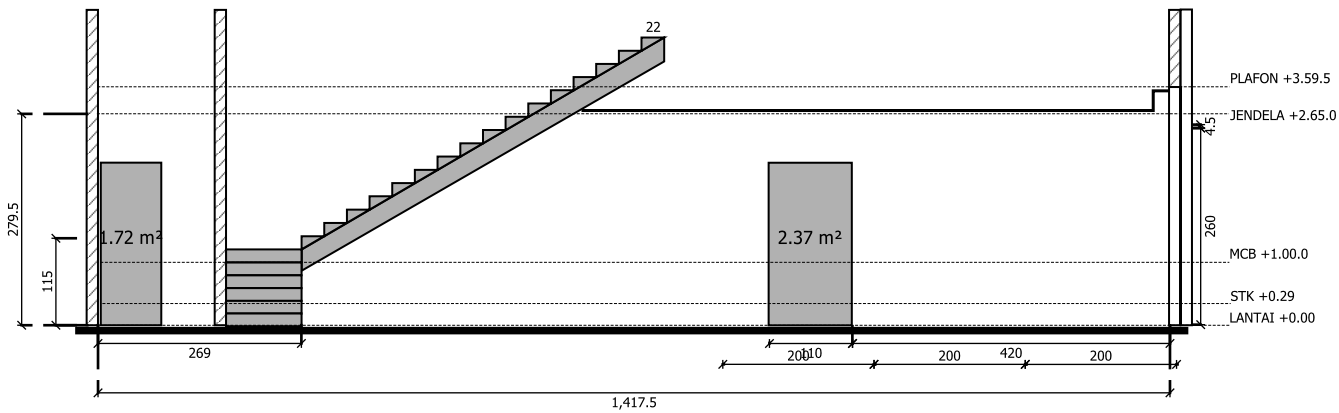

KONTRAKTOR

DI GAMBAR	DI PERIKSA	DI SETUJUI

JUDUL GAMBAR

SKALA

1 : 100

NO GAMBAR	NO LEMBAR	ARS-A4

NOTE :

POTONGAN LANTAI 2
SKALA 1:100