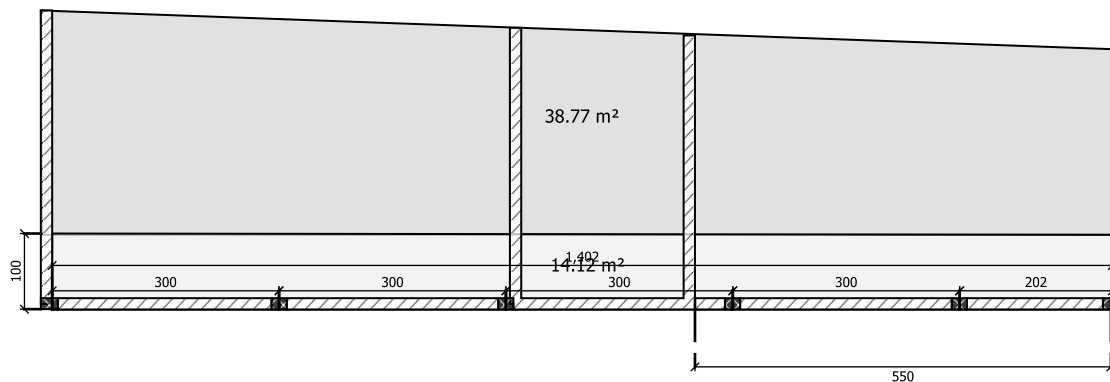

DENAH LANTAI 3
SKALA 1:100

POTONGAN LANTAI 3
SKALA 1:100